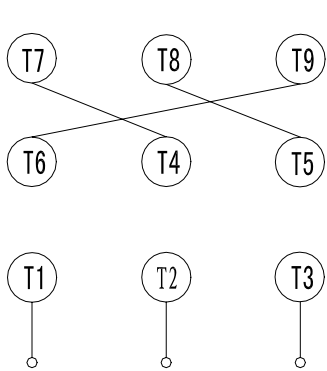

NEMA 40-125HP - 2P, 25-75HP - 6P 230/460V 2 Δ / 1 Δ

460V

230V

Diagram 2