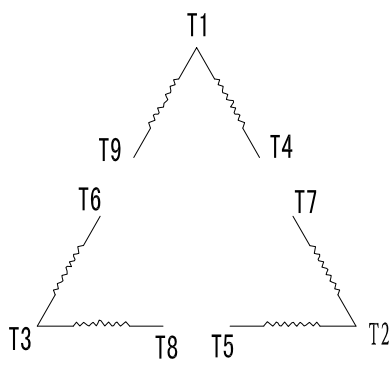

NEMA 40-125HP - 2P, 25-75HP - 6P 230/460V 2 Δ / 1 Δ

460V

230V

Diagram 2