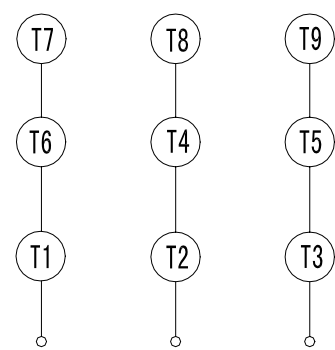

NEMA 40-125HP - 2P, 25-75HP - 6P 230/460V 2 Δ / 1 Δ

460V

230V

Diagram 2